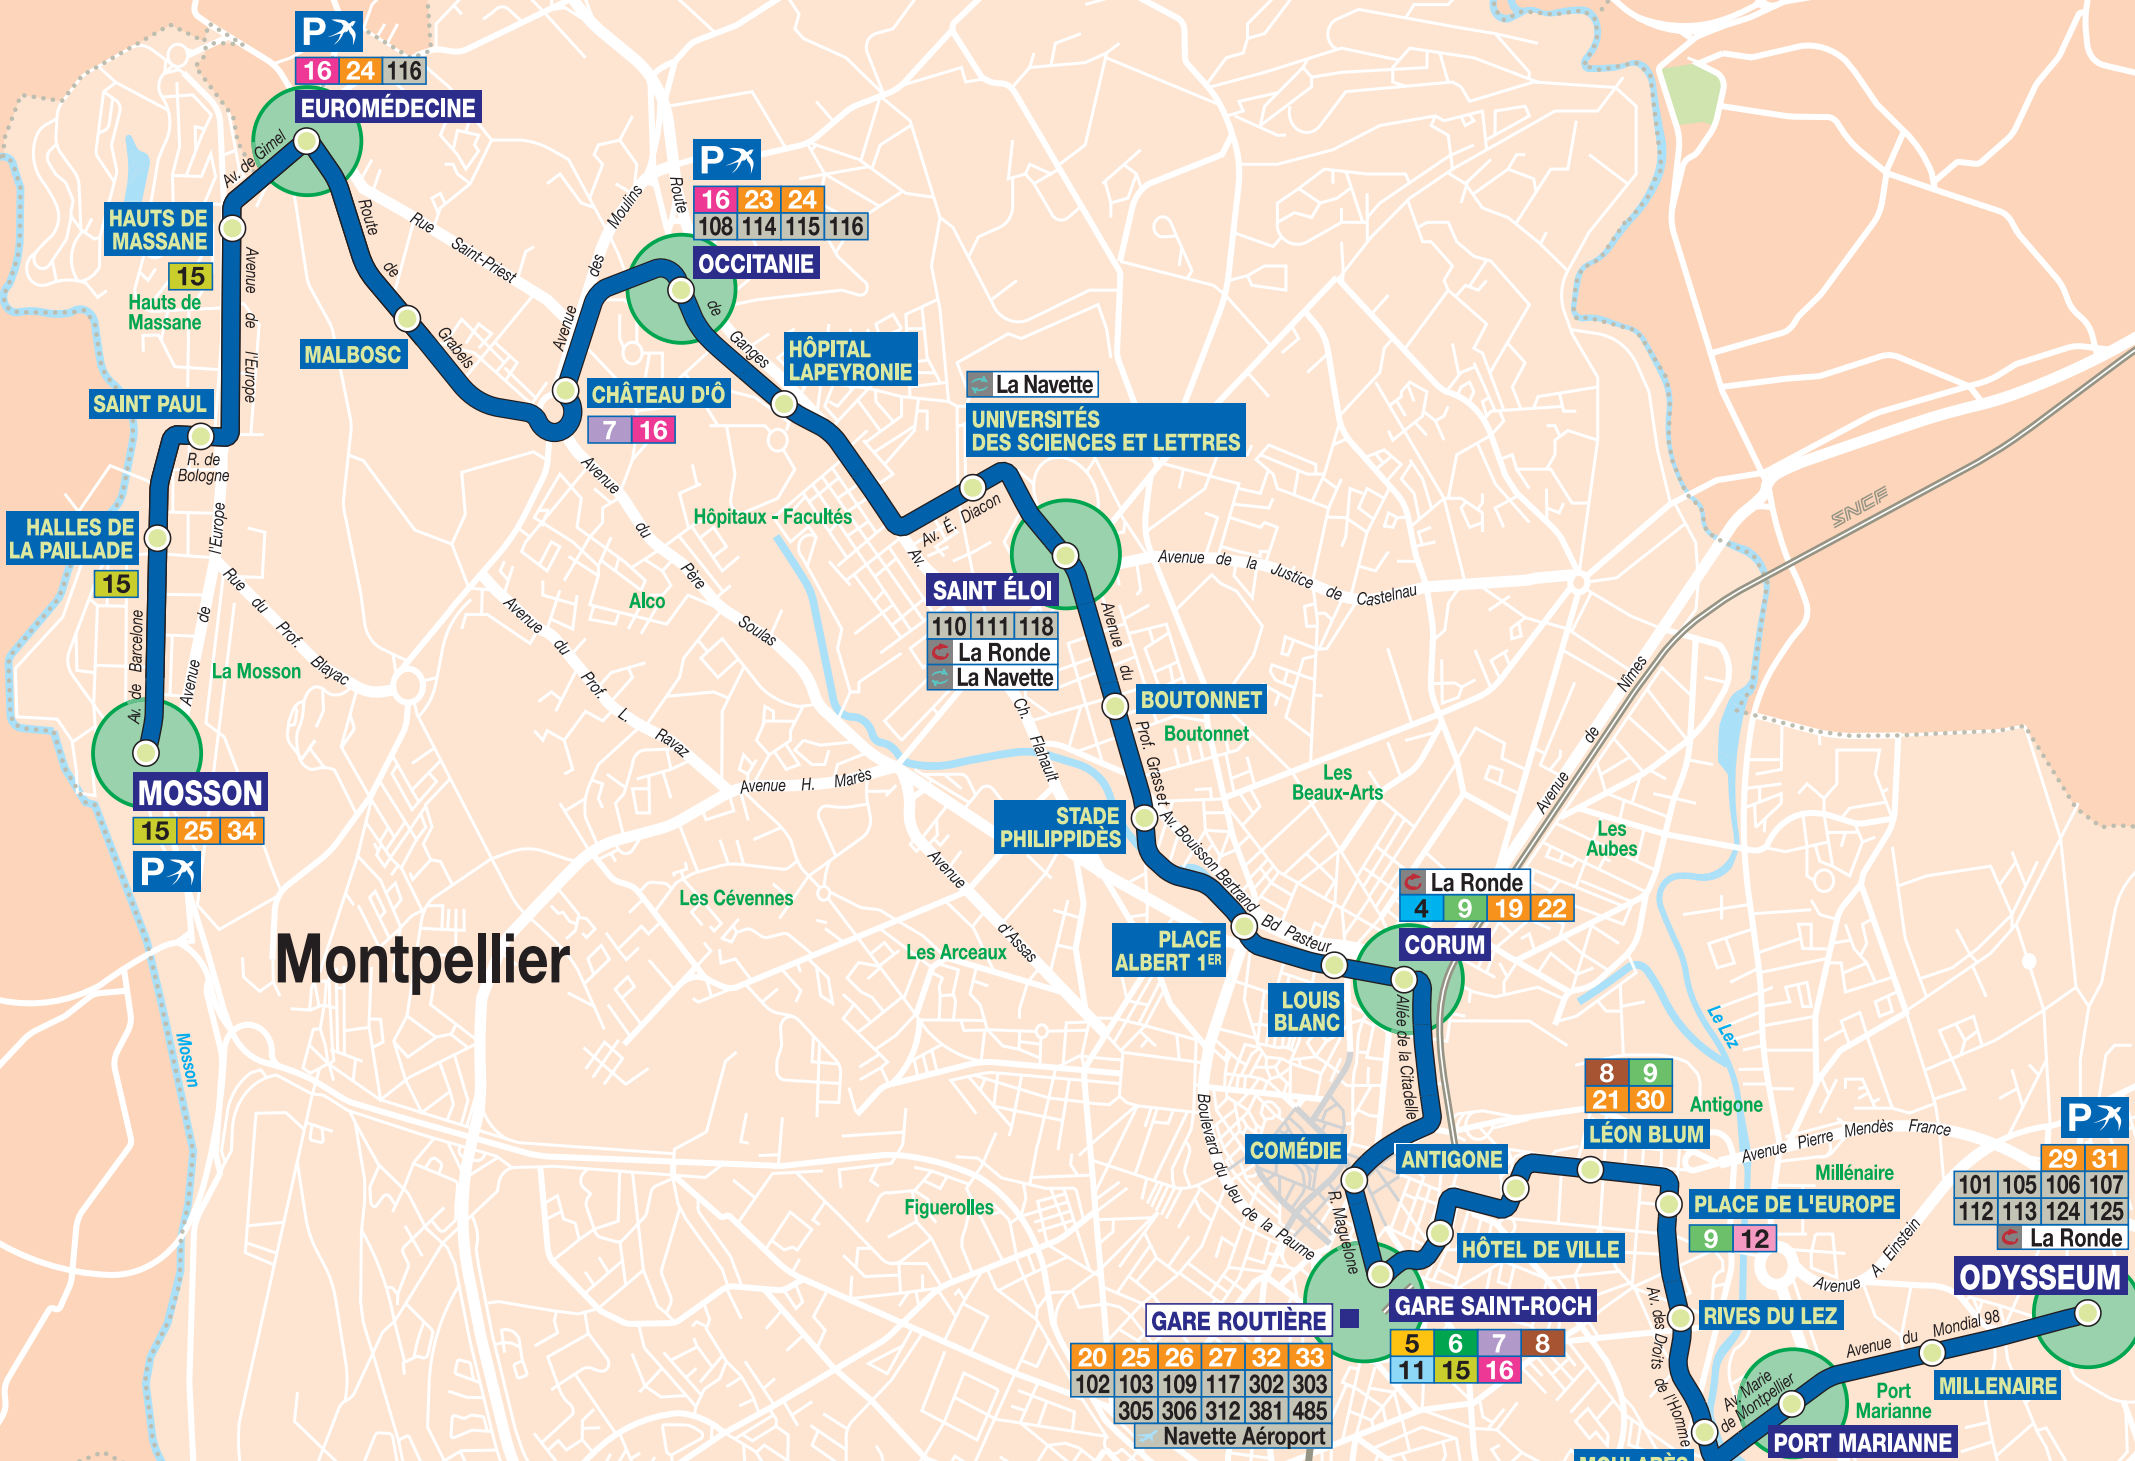

Tram 1

MOSSON ↔ ODYSSEUM

Montpellier

Montpellier

Lignes départementales