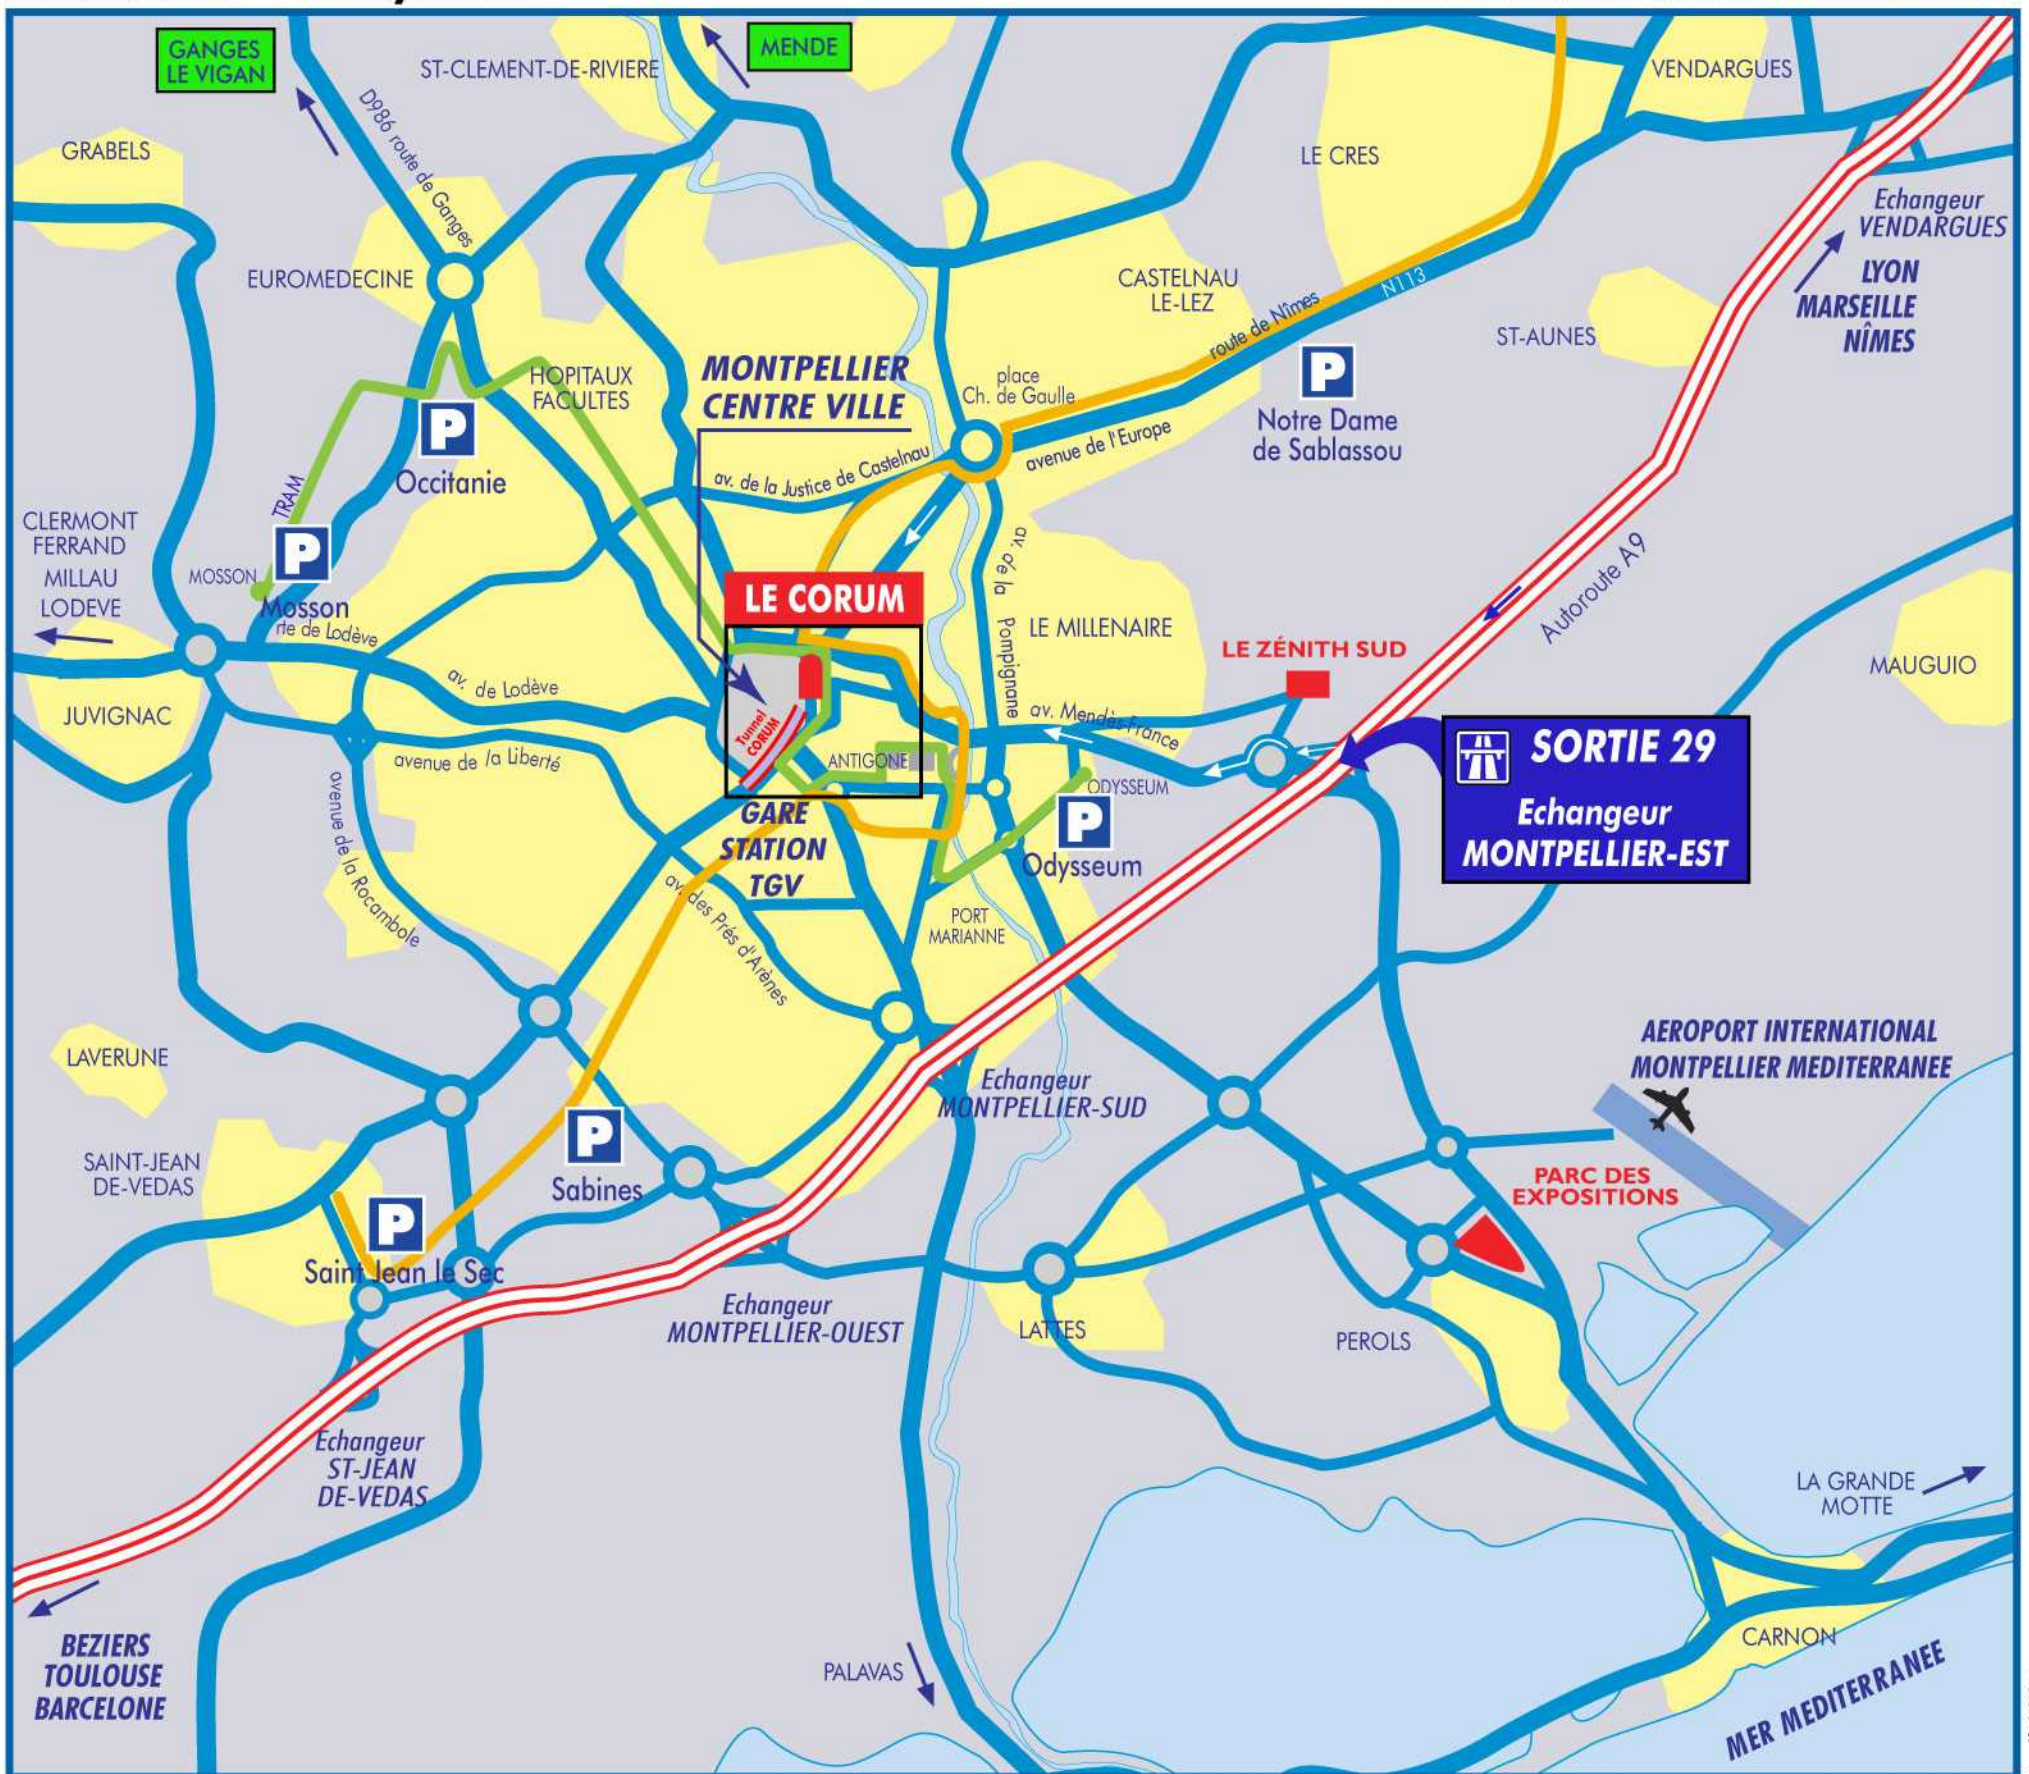

Accès / Access to Le Corum

Palais des congrès - Opéra Berlioz Montpellier

Tramway ligne 1 **La Mosson** ● **Odysseum**  **Parkings de délestage**  **Tramway ligne 2** **Saint Jean de Védas** ● **Jacou**